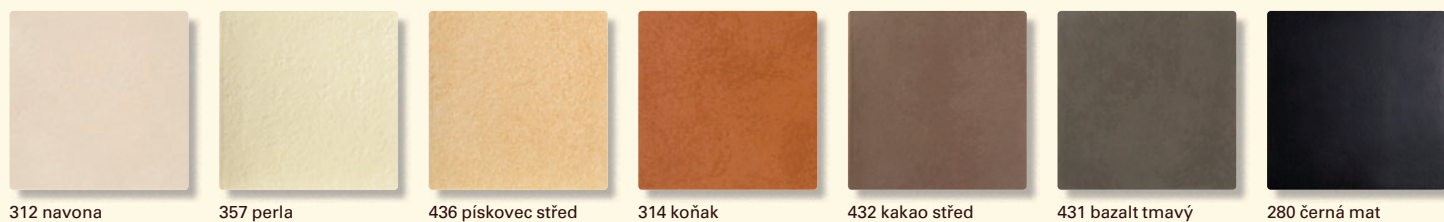

312 navona

357 perla

436 piskovec střed

314 koňak

432 kakao střed

431 bazalt tmavý

280 černá mat