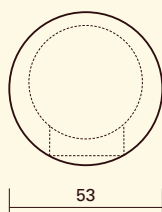

Plášť: vysoce kvalitní akumulární keramika Sommerhuber
Rozměry kulatá: 163 x Ø 53 cm
Rozměry hranatá: 163 x 50 x 50 cm

Ohniště: Ortner Inside RO 400

Technická data

podle výrobce:

Tepelný výkon: 1,6 kW

Účinnost: 81 %

Interval příkládání: 6 h

Množství dřeva min. / max. 2,2 kg / 3 kg

Délka polen: 25 cm

Kouřovod vzadu nebo nahoře: Ø 12 cm

Výška připojení kouřovodu vzadu: 148 cm

Připojení spalovacího vzduchu: Ø 10 cm

Hmotnost: cca 335 kg

Krátká doba instalace

ORTNER Inside

Jedno zatopení - více jak 6 hodin příjemného sálavého tepla.

Doba akumulace tepla