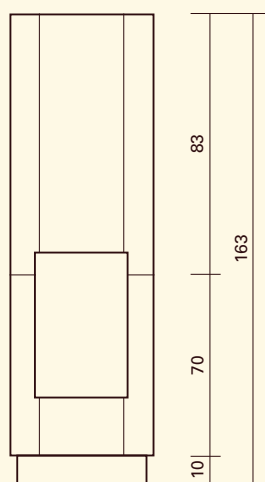

Plášť: vysoce kvalitní akumulární keramika Sommerhuber
Rozměry kulatá: 163 x Ø 53 cm
Rozměry hranatá: 163 x 50 x 50 cm

Ohniště: Ortner Inside RO 400

Technická data

podle výrobce:

Tepelný výkon: 1,6 kW

Účinnost: 81 %