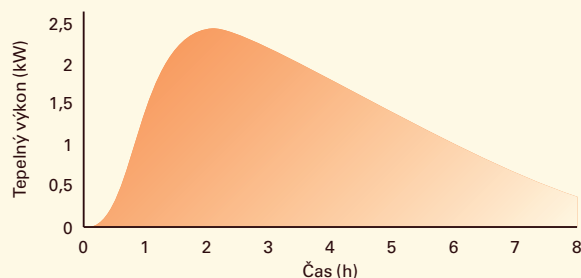

Plášť: vysoce kvalitní akumulární keramika Sommerhuber
Rozměry kulatá: 163 x Ø 53 cm
Rozměry hranatá: 163 x 50 x 50 cm

Ohniště: Ortner Inside RO 400

Technická data

podle výrobce:

Tepelný výkon: 1,6 kW

Účinnost: 81 %

Interval příkládání: 6 h

Množství dřeva min. / max. 2,2 kg / 3 kg

Délka polen: 25 cm

Kouřovod vzadu nebo nahoře: Ø 12 cm

Výška připojení kouřovodu vzadu: 148 cm

Připojení spalovacího vzduchu: Ø 10 cm

Hmotnost: cca 335 kg

Krátká doba instalace

ORTNER Inside

Jedno zatopení - více jak 6 hodin příjemného sálavého tepla.

Doba akumulace tepla