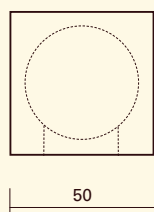

SOMMERHUBER
Keramik Manufaktur Steyr 1491

Sommerhuber GmbH
Resthofstr. 69, A-4400 Steyr
Tel.: +43/7252/893-0
keramik@sommerhuber.com
www.sommerhuber.com