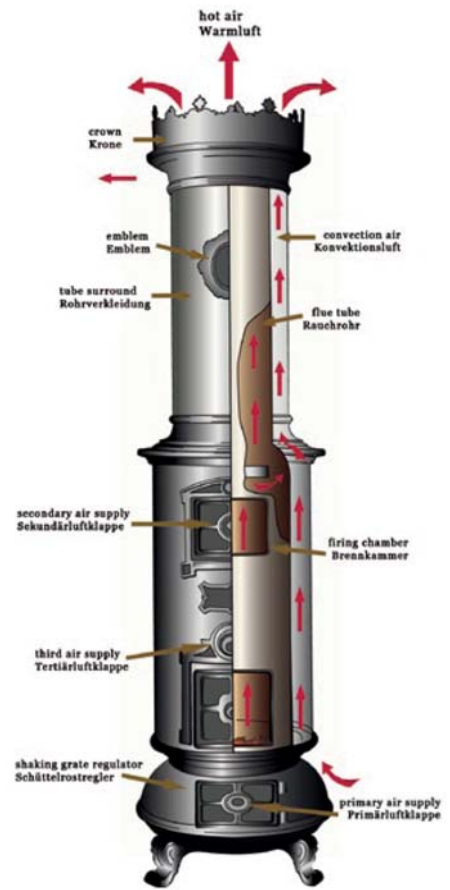

Novinka v naší nabídce

**Westbo
Classic**

Made in Sweden

koncový zákazník	provedení Classic	provedení Email														
	84 370,-	89 370,-														
<table border="0"> <tr> <td>výška</td> <td>2 060 / 1 960 mm</td> </tr> <tr> <td>průměr</td> <td>525 mm</td> </tr> <tr> <td>výkon</td> <td>7 kW</td> </tr> <tr> <td>účinnost</td> <td>81%</td> </tr> <tr> <td>průměr kouřovodu</td> <td>130 mm</td> </tr> <tr> <td>spotřeba dřeva</td> <td>1 - 3,5 kg /hod.</td> </tr> <tr> <td>hmotnost</td> <td>240 kg</td> </tr> </table>			výška	2 060 / 1 960 mm	průměr	525 mm	výkon	7 kW	účinnost	81%	průměr kouřovodu	130 mm	spotřeba dřeva	1 - 3,5 kg /hod.	hmotnost	240 kg
výška	2 060 / 1 960 mm															
průměr	525 mm															
výkon	7 kW															
účinnost	81%															
průměr kouřovodu	130 mm															
spotřeba dřeva	1 - 3,5 kg /hod.															
hmotnost	240 kg															