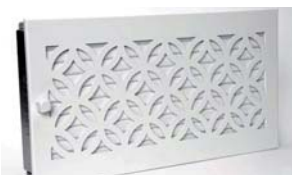

Mřížka zapuštěná, pevná lamela

CB Mřížka 15x25cm bílá	834,40
CB Mřížka 15x35cm bílá	918,40
CB Mřížka 15x45cm bílá	991,20
CB Mřížka 23x23cm bílá	918,40
CB Mřížka 23x35cm bílá	1.083,60
CB Mřížka 23x45cm bílá	1.212,40

Mřížka kombinovaná, nerez s černou lamelou, zavírací

CB Mřížka 15x25cm	1.388,80
CB Mřížka 15x35cm	1.663,20
CB Mřížka 15x45cm	1.898,40
CB Mřížka 23x23cm	1.668,80
CB Mřížka 23x35cm	1.929,20
CB Mřížka 23x45cm	2.088,20

Mřížka kombinovaná, nerez s černou lamelou, pevná

CB Mřížka 15x25cm	1.360,80
CB Mřížka 15x35cm	1.635,20
CB Mřížka 15x45cm	1.870,40
CB Mřížka 23x23cm	1.640,80
CB Mřížka 23x35cm	1.901,20
CB Mřížka 23x45cm	2.060,80

Mřížka designová 23x45cm bílá

CB Mřížka PB1	2.172,80
CB Mřížka D1	3.438,40
CB Mřížka D2	3.570,00
CB Mřížka D3	3.116,40

Mřížka designová 23x45cm nerez

CB Mřížka D1	3.578,40
CB Mřížka D2	3.710,00
CB Mřížka D3	3.256,40

Vzduchová lišta 6,5cm designová

CB Lišta 55cm bílá	1.632,40
CB Lišta 55cm černá	1.632,40
CB Lišta 55cm bílá s nerez vnitřkem	2.066,40

Vzduchová lišta 6cm otevřená

CB Lišta 45,2cm bílá	1.932,00
CB Lišta 62,6cm bílá	2.324,00
CB Lišta 68,5cm bílá	2.576,00
CB Lišta 45,2cm černá	1.904,00
CB Lišta 60,6cm černá	2.296,00
CB Lišta 68,5cm černá	2.548,00

Vzduchová lišta 6,5cm, pro zadní výdech

CB Lišta 33cm bílá	1.086,40
CB Lišta 44cm bílá	1.156,40
CB Lišta 55cm bílá	1.436,40
CB Lišta 33cm černá	1.086,40
CB Lišta 44cm černá	1.156,40
CB Lišta 55cm černá	1.436,40

Mřížka fasádní, s rámečkem

CB Mřížka 23x23cm pozink	831,60
CB Mřížka 23x23cm nerez	1.192,80

Mřížka fasádní, bez rámečku

CB Mřížka 21x21cm D-100mm, pozink	792,40
CB Mřížka 21x21cm D-100mm, hliník	809,20
CB Mřížka 21x21cm D-100mm, nerez	974,40
CB Mřížka 21x21cm D-125mm, pozink	806,40
CB Mřížka 21x21cm D-125mm, hliník	820,40
CB Mřížka 21x21cm D-125mm, nerez	985,60
CB Mřížka 21x21cm D-150mm, pozink	817,60
CB Mřížka 21x21cm D-150mm, hliník	851,20
CB Mřížka 21x21cm D-150mm, nerez	1.030,40