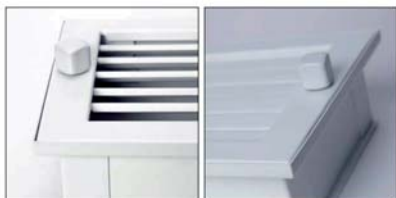

Mřížka zapuštěná, pevná lamela

CB Mřížka 15x25cm bílá	834,40
CB Mřížka 15x35cm bílá	918,40
CB Mřížka 15x45cm bílá	991,20
CB Mřížka 23x23cm bílá	918,40
CB Mřížka 23x35cm bílá	1.083,60
CB Mřížka 23x45cm bílá	1.212,40

Mřížka kombinovaná, nerez s černou lamelou, zavírací

CB Mřížka 15x25cm	1.388,80
CB Mřížka 15x35cm	1.663,20
CB Mřížka 15x45cm	1.898,40
CB Mřížka 23x23cm	1.668,80
CB Mřížka 23x35cm	1.929,20
CB Mřížka 23x45cm	2.088,20

Mřížka kombinovaná, nerez s černou lamelou, pevná

CB Mřížka 15x25cm	1.360,80
CB Mřížka 15x35cm	1.635,20
CB Mřížka 15x45cm	1.870,40
CB Mřížka 23x23cm	1.640,80
CB Mřížka 23x35cm	1.901,20
CB Mřížka 23x45cm	2.060,80

Mřížka designová 23x45cm bílá

CB Mřížka PB1	2.172,80
CB Mřížka D1	3.438,40
CB Mřížka D2	3.570,00
CB Mřížka D3	3.116,40

Mřížka designová 23x45cm nerez

CB Mřížka D1	3.578,40
CB Mřížka D2	3.710,00
CB Mřížka D3	3.256,40

Vzduchová lišta 6,5cm designová

CB Lišta 55cm bílá	1.632,40
CB Lišta 55cm černá	1.632,40
CB Lišta 55cm bílá s nerez vnitřkem	2.066,40

Vzduchová lišta 6cm otevřená

CB Lišta 45,2cm bílá	1.932,00
CB Lišta 62,6cm bílá	2.324,00
CB Lišta 68,5cm bílá	2.576,00
CB Lišta 45,2cm černá	1.904,00
CB Lišta 60,6cm černá	2.296,00
CB Lišta 68,5cm černá	2.548,00

Vzduchová lišta 6,5cm, pro zadní výdech

CB Lišta 33cm bílá	1.086,40
CB Lišta 44cm bílá	1.156,40
CB Lišta 55cm bílá	1.436,40
CB Lišta 33cm černá	1.086,40
CB Lišta 44cm černá	1.156,40
CB Lišta 55cm černá	1.436,40

Mřížka fasádní, s rámečkem

CB Mřížka 23x23cm pozink	831,60
CB Mřížka 23x23cm nerez	1.192,80

Mřížka fasádní, bez rámečku

CB Mřížka 21x21cm D-100mm, pozink	792,40
CB Mřížka 21x21cm D-100mm, hliník	809,20
CB Mřížka 21x21cm D-100mm, nerez	974,40
CB Mřížka 21x21cm D-125mm, pozink	806,40
CB Mřížka 21x21cm D-125mm, hliník	820,40
CB Mřížka 21x21cm D-125mm, nerez	985,60
CB Mřížka 21x21cm D-150mm, pozink	817,60
CB Mřížka 21x21cm D-150mm, hliník	851,20
CB Mřížka 21x21cm D-150mm, nerez	1.030,40