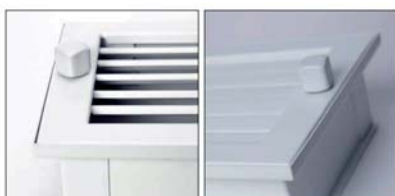

CENÍK MŘÍŽEK aktualizace 09/2009

Mřížka ventilační, pevná lamela

CB Mřížka 15x25cm černá	562,80
CB Mřížka 15x35cm černá	669,20
CB Mřížka 15x45cm černá	742,00
CB Mřížka 23x23cm černá	658,00
CB Mřížka 23x35cm černá	778,40
CB Mřížka 23x45cm černá	890,40
CB Mřížka 15x25cm bílá mat	618,80
CB Mřížka 15x35cm bílá mat	702,80
CB Mřížka 15x45cm bílá mat	753,20
CB Mřížka 23x23cm bílá mat	677,60
CB Mřížka 23x35cm bílá mat	826,00
CB Mřížka 23x45cm bílá mat	938,00